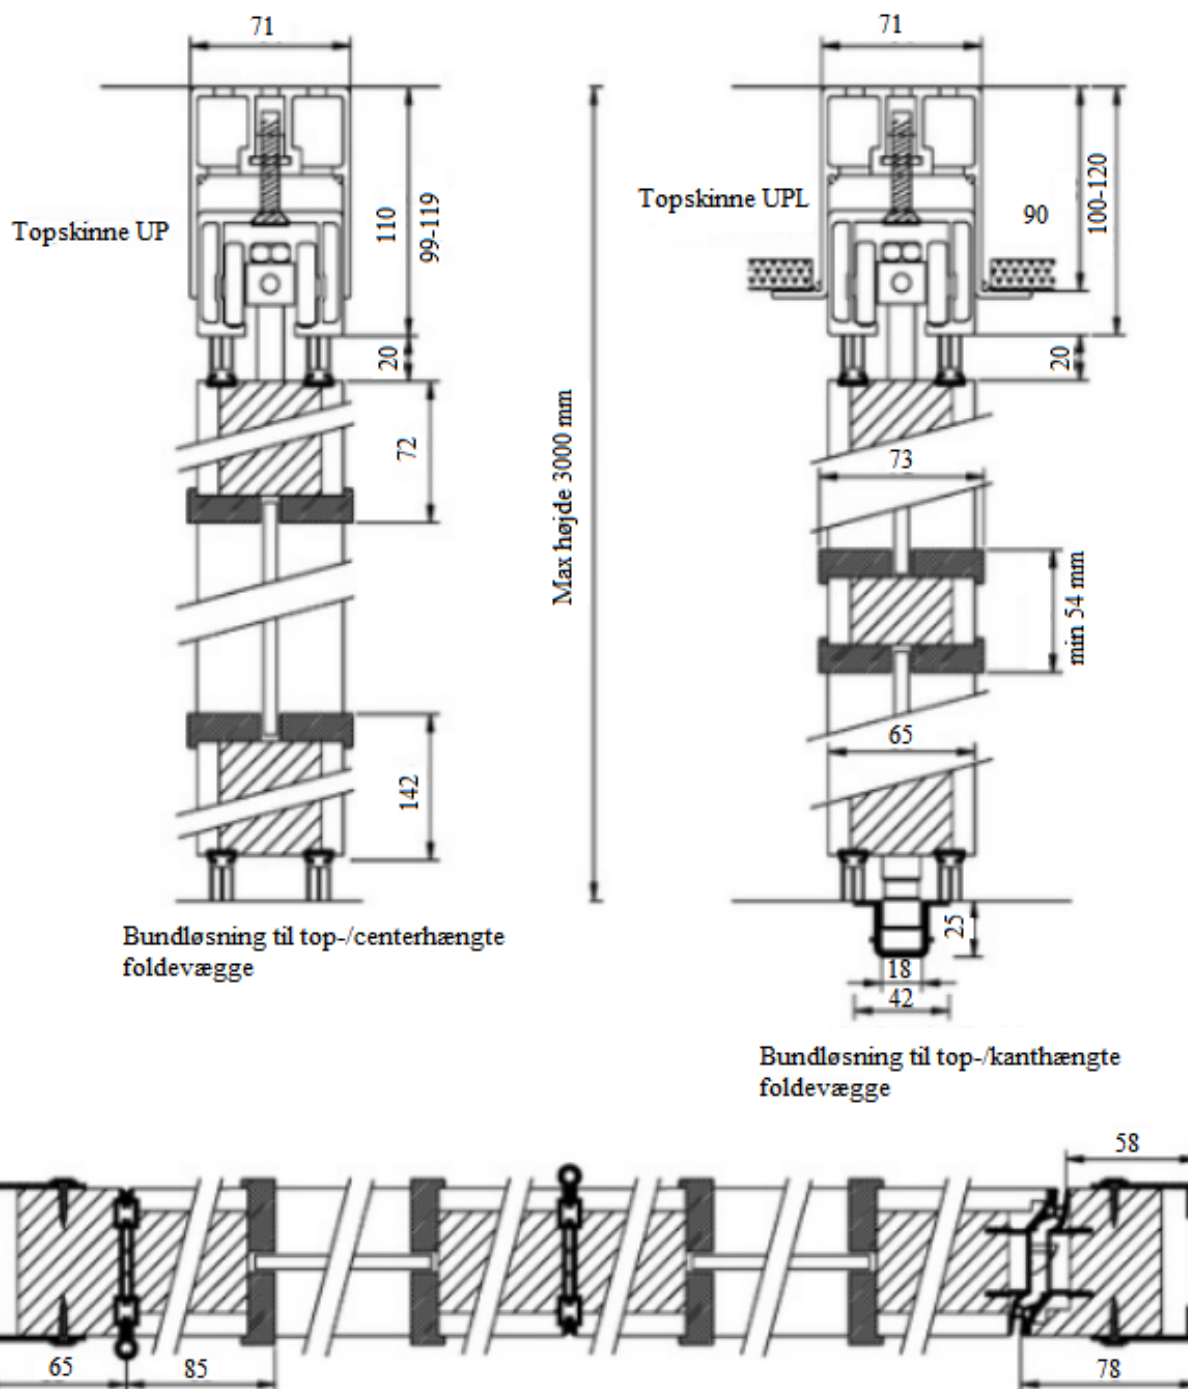

TYPE 65 I GLAS - TOPHÆNGT CENTRISK ELLER KANTHÆNGT

Denne type kan leveres med flere forskellige glastyper.
Der er ingen lydtest på foldevægge med glas.