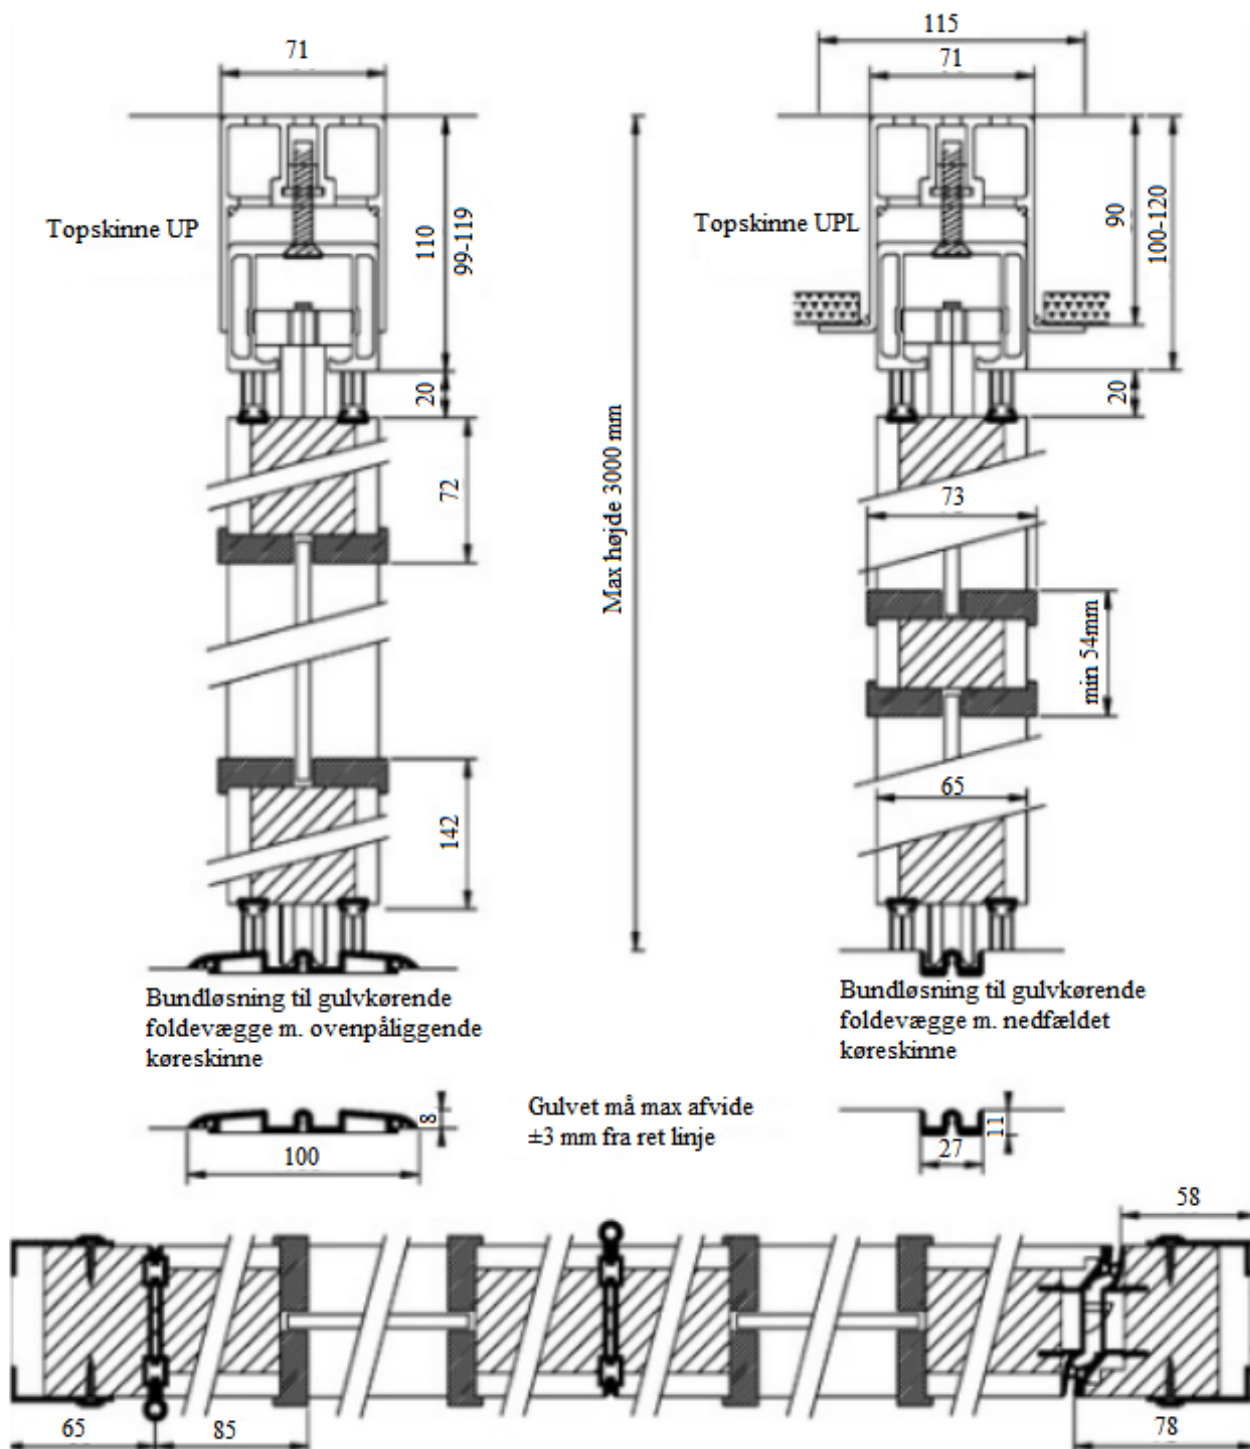

## TYPE 65 I GLAS SOM GULVKØRENDE CENTRISK ELLER KANTHÆNGT

Foldevægge i glas kan leveres med flere forskellige typer glas.  
Der er ingen lydtest på foldevægge med glas.