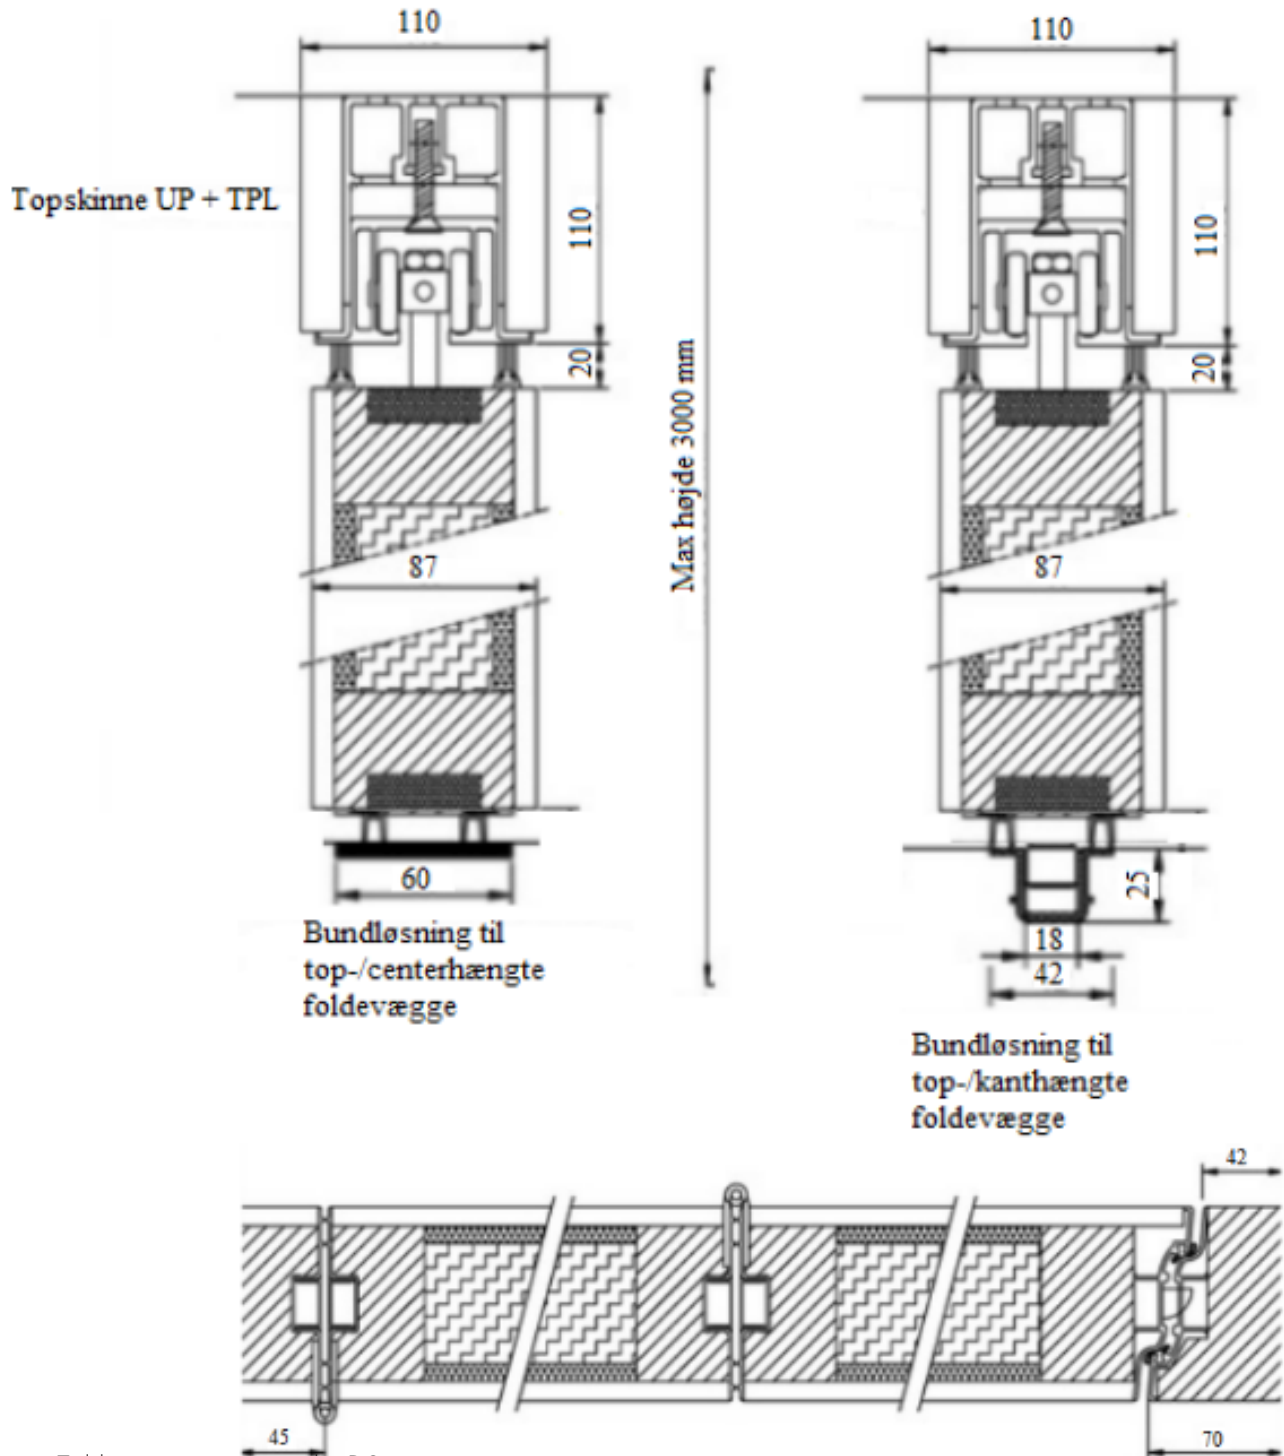

FLEXI

FOLDEVÆGGE - MOBILVÆGGE
FOLDEDØRE - DØRE - GLAS

ENTERPRISE AFD. Tømrer - Snedker - Murer - Maler - EI - VVS

Detail 204

Rw 44 dB

TYPE 8744 TOPHÆNGT BD-30 & RW 44 DB

Foldevæggen er festet iht. DS 1051.1.